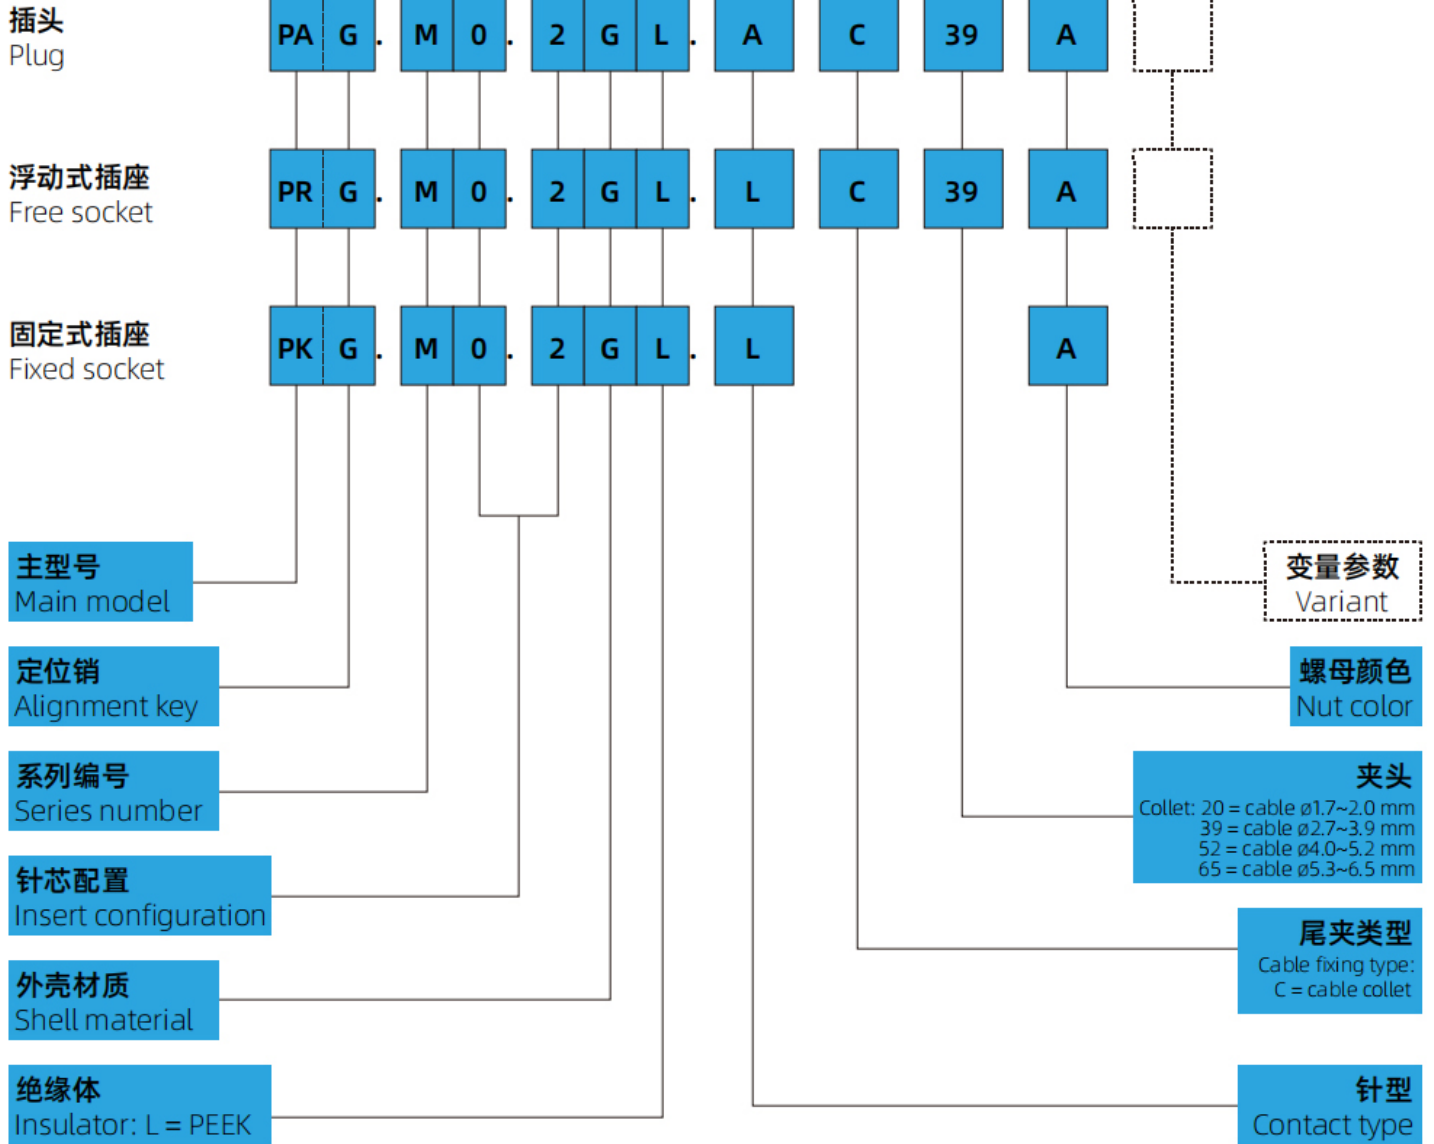

- 定位销(G)或定位销(A、B、C、H和J), 带电缆线夹

技术参数

锁紧方式：	推拉自锁式
工作温度：	-50℃ ~ +120℃
最大潮湿：	在60 °C/140 °F时最高达到95%
水下使用范围：	0~100M
盐雾测试：	> 96h
抗冲击性能：	100g,6ms
机械寿命：	> 1000次
防护等级：	IP50、IP64

尺寸图

注：按照针芯配置替换掉●。
 Note: Replace the ● according to the needle core configuration.

型号 (Part Number)	适配电缆夹(Adapted collet)	
	最小(Min.)	最大(Max.)
PAG.M●.●GL.AC20G	1.7	2.0
PAG.M●.●GL.AC39G	2.7	3.9
PAG.M●.●GL.AC52G	4.0	5.2
PAG.M●.●GL.AC65G	5.3	6.5

订购产品

2D下载	
3D下载	

资料下载

产品目录	CAZN正成-推拉自锁系列选型手册
------	-----------------------------------