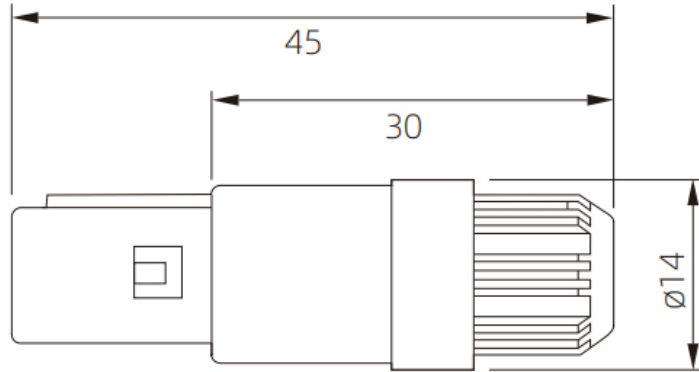

- 定位销(G)或定位销(A、B、C、H和J), 带电缆线夹

技术参数

锁紧方式：	推拉自锁式
工作温度：	-50℃ ~ +120℃
最大潮湿：	在60 °C/140 °F时最高达到95%
水下使用范围：	0~100M
盐雾测试：	> 96h
抗冲击性能：	100g,6ms
机械寿命：	> 1000次
防护等级：	IP50、IP64

尺寸图

注：按照针芯配置替换掉●。
 Note: Replace the ● according to the needle core configuration.

型号 (Part Number)	适配电缆夹(Adapted collet)	
	最小(Min.)	最大(Max.)
PAG.M●.●GL.AC20G	1.7	2.0
PAG.M●.●GL.AC39G	2.7	3.9
PAG.M●.●GL.AC52G	4.0	5.2
PAG.M●.●GL.AC65G	5.3	6.5

订购产品

2D下载	
3D下载	

资料下载

产品目录	CAZN正成-推拉自锁系列选型手册
------	-----------------------------------